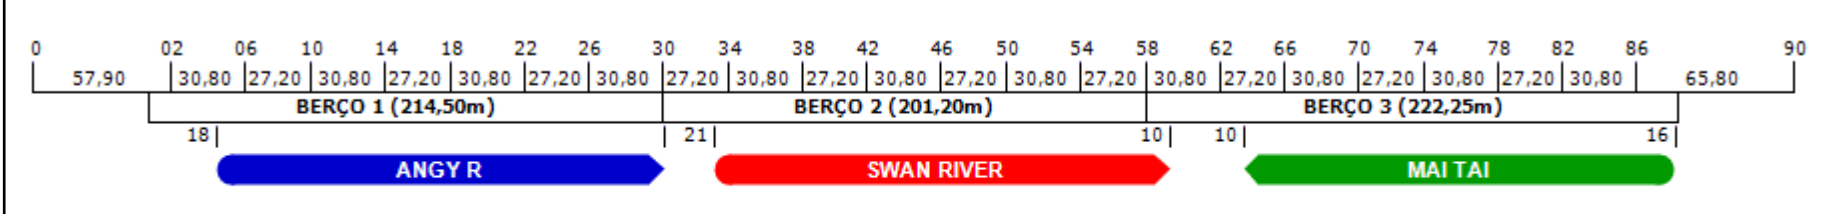

Observações

- - As informações aqui inseridas são obtidas junto aos embarcadores e agentes dos navios.
- Destacamos que o cronograma traz a previsão de atracação dos navios usando como referência a data de ETA / NOR.
A confirmação de atracação dos navios deve ser realizada junto ao(s) Embarcador(es) responsáveis pela carga.

Plantonistas	
Nome	Telefone

tel-supervisão TPS: 3348-3029
fax-supervisão TPS: 3228-0678
cel-supervisão TPS: 9292-0842

Manutenção de Equipamento

LEGENDA

A navio GERDAUL S/A	C navio AMT
A navio GERDAUL AÇOMINAS	C navio ArcelorMittal
A navio GERDAUL LONGOS	F navio GERDAUL GUSA
B navio GERDAUL / TERCEIROS	G navio GERDAUL GRANITO
v ETA	
Hora 13:00 - ETA	= Atracado sem oper.
Hora 13:00 - Fundeio	+ Aguardando atrac.